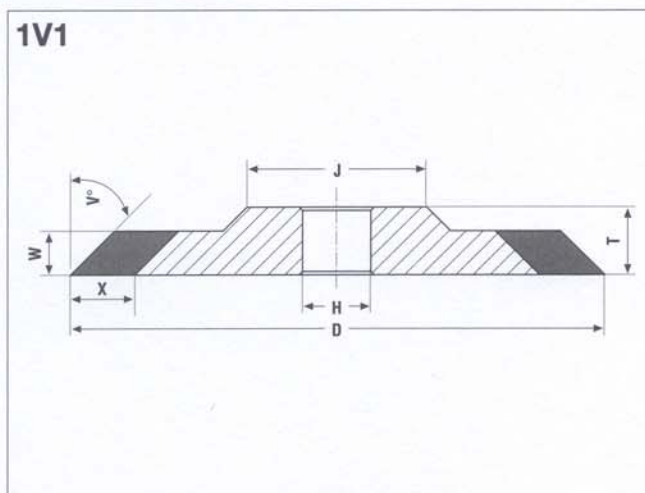

Peripheriescheibe *Disque périphérique*

1V1

V°	D	W	X	T	H
1-60°	75	2-15	3-5	*	*
1-60°	100	2-20	3-5	*	*
1-60°	125	2-20	3-10	*	*
1-60°	150	2-20	3-10	*	*

* nach Ihren Angaben / *selon vos données*