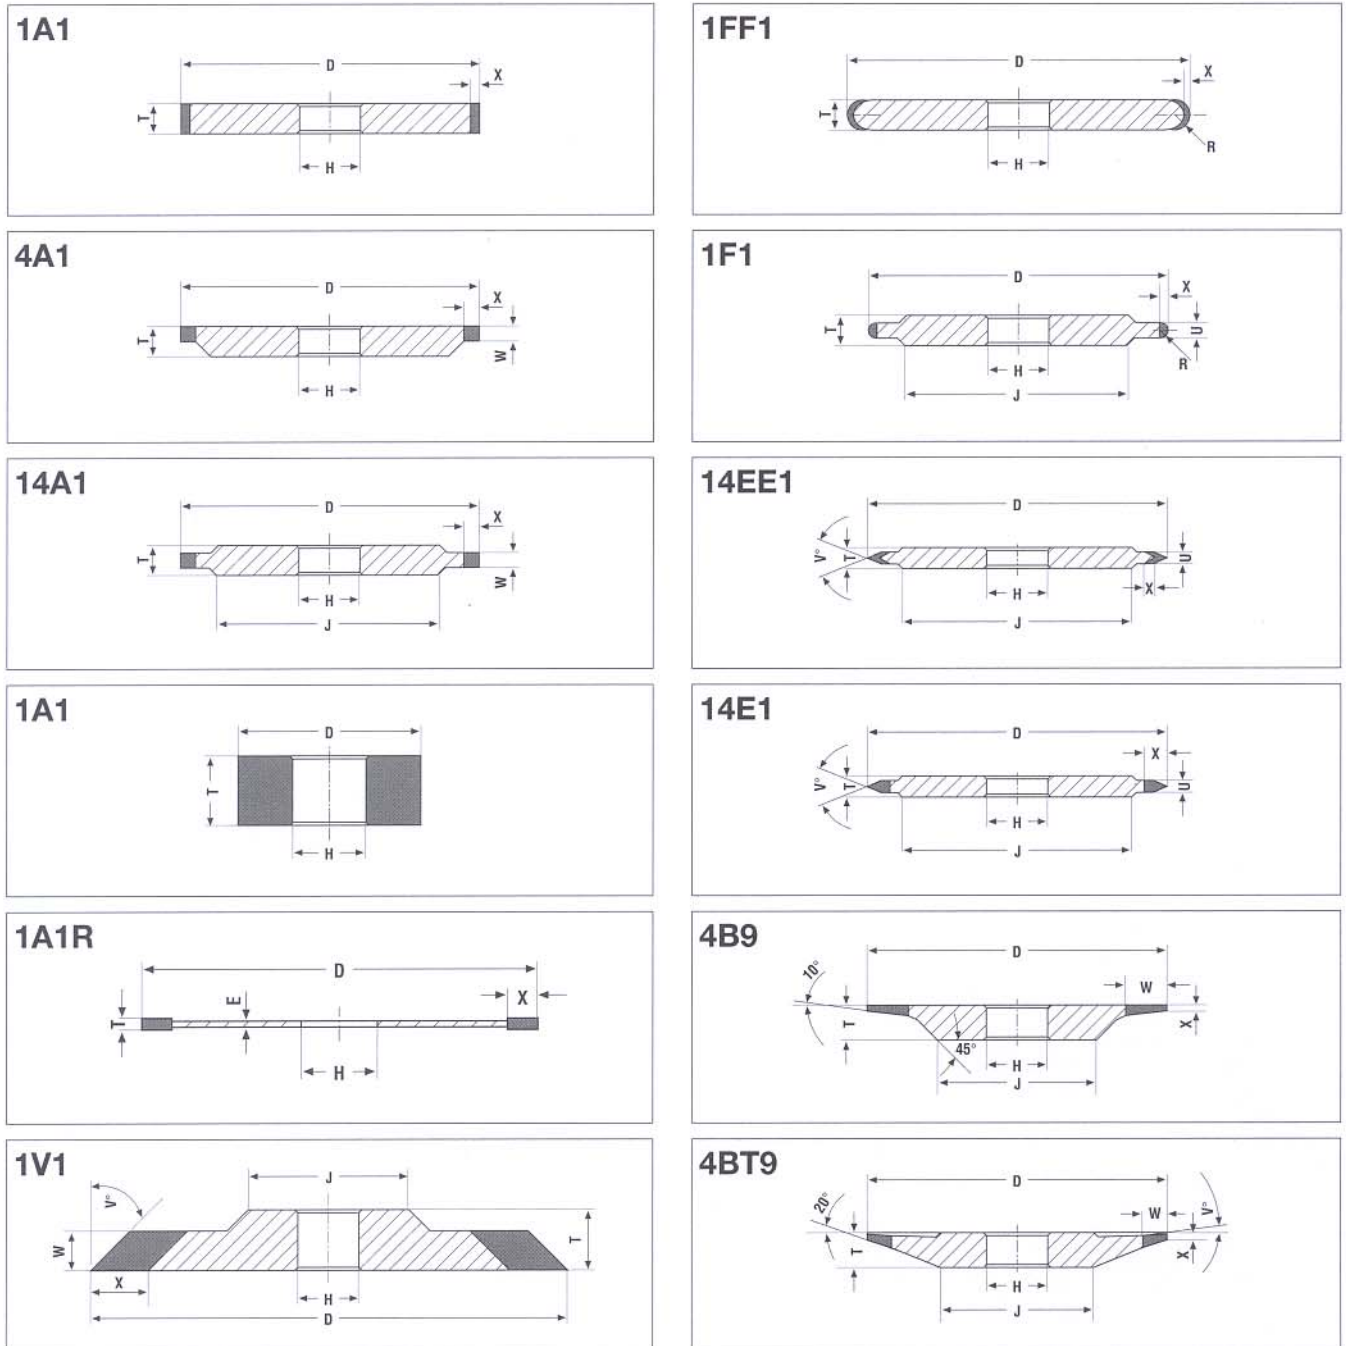

## Diamant- und Bornitridschleifscheiben *Meules diamantées et au nitrure de bore*

Wir bieten Ihnen ein sehr breites Angebot an weiteren Formen, Bindungen und Konzentrationen an, das Ihren speziellen Wünschen angepasst werden kann. Sonderanfertigungen nach Ihren Skizzen begrüßen wir als Herausforderung! Kompetente Beratung ist für uns selbstverständlich. Testen Sie uns einfach, wir überzeugen Sie gerne.

*Nous offrons un très large éventail de formes, liants et concentrations, pouvant être ajustés conformément à vos besoins les plus divers. Tant pour des exécutions spéciales, selon vos croquis, que pour des modèles standard, nous sommes prêts à relever le défi. Nous sommes également là pour fournir des conseils techniques. Testez-nous, nous vous prouverons que vous avez fait le bon choix.*